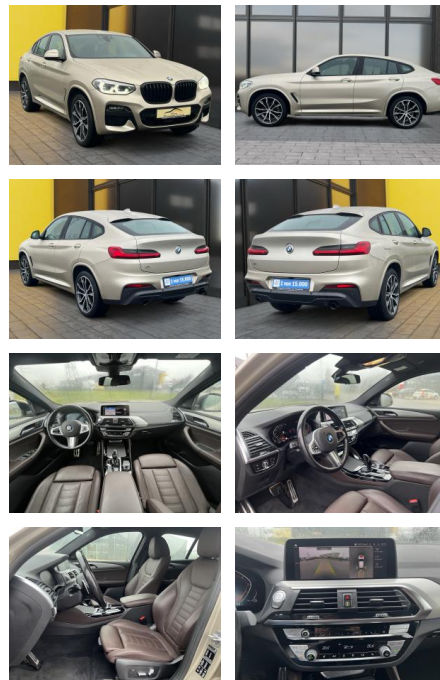

AB19-NB-178 Angebotsnr.:

Erstzulassung:	Kilometer:	Farbe:	Leistung:	Kraftstoffart:	Verbr. komb.	CO2-Emission	CO2-Klasse (WLTP)
10.03.2021	125.000	Gold	135 kW / 184 PS	Benzin	8,6 l/100km	197 g/km	G

PREIS
39.110 €