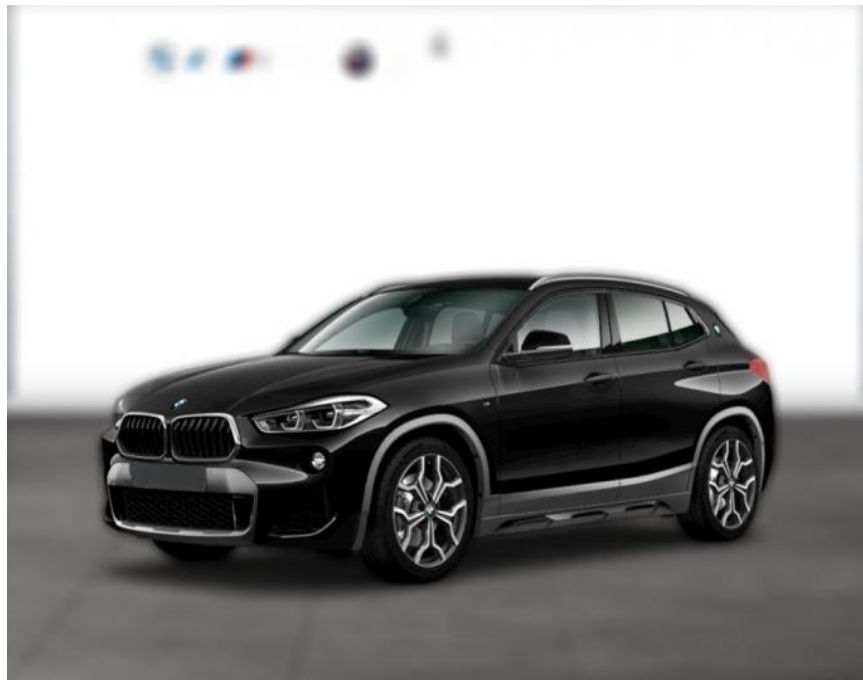

WG03-197445 Angebotsnr.:

Erstzulassung:	Kilometer:	Farbe:	Leistung:	Kraftstoffart:
01.05.2018	84.000	Schwarz	141 kW / 192 PS	Benzin

PREIS
27.140 €

FINANZIERUNGSBEISPIEL

Laufzeit: 72 Monate Anzahlung: 25 %
Basis-Finanzierung:* Mtl. Rate:
Zielraten-Finanzierung:** **201 €**