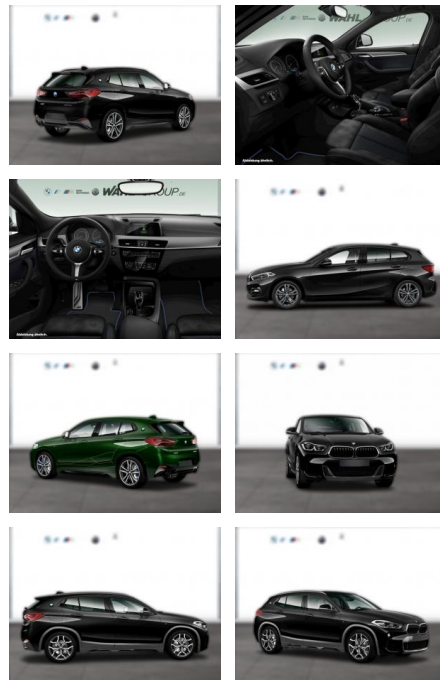

WG03-197445 Angebotsnr.:

Erstzulassung:	Kilometer:	Farbe:	Leistung:	Kraftstoffart:
01.05.2018	84.000	Schwarz	141 kW / 192 PS	Benzin

PREIS
27.140 €

FINANZIERUNGSBEISPIEL

Laufzeit: 72 Monate Anzahlung: 25 %
Basis-Finanzierung:* Mtl. Rate:
Zielraten-Finanzierung:** **201 €**