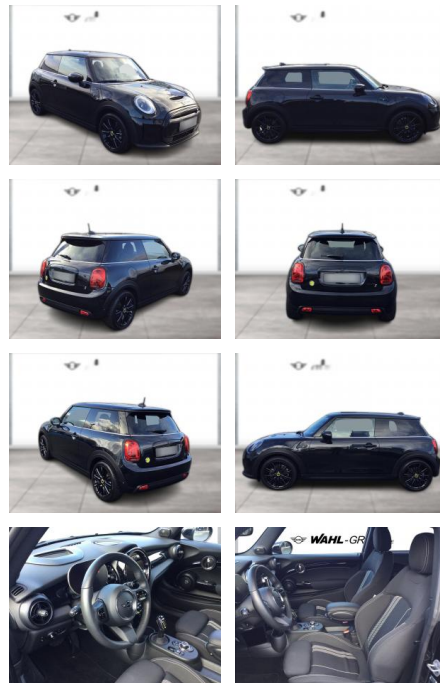

WG05-252318 Angebotsnr.:

Erstzulassung:	Kilometer:	Farbe:	Leistung:	Kraftstoffart:
01.11.2023	19.500	Schwarz	135 kW / 184 PS	Elektro

PREIS
29.200 €

FINANZIERUNGSBEISPIEL

Laufzeit: 72 Monate Anzahlung: 25 %
Basis-Finanzierung:* Mtl. Rate:
Zielraten-Finanzierung:** **216 €**