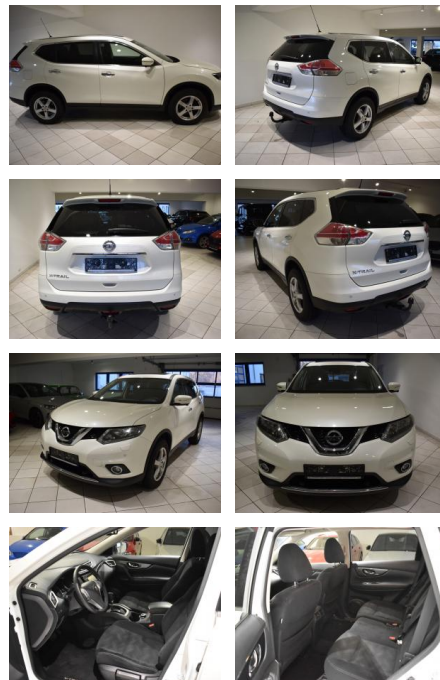

AH44-ATS002706 Angebotsnr.:

Erstzulassung:	Kilometer:	Farbe:	Leistung:	Kraftstoffart:
23.06.2017	41.730	Weiß	130 kW / 177 PS	Diesel

PREIS
16.450 €

FINANZIERUNGSBEISPIEL

Laufzeit: 72 Monate Anzahlung: 25 %
Basis-Finanzierung:* Mtl. Rate:
Zielraten-Finanzierung:** **122 €**