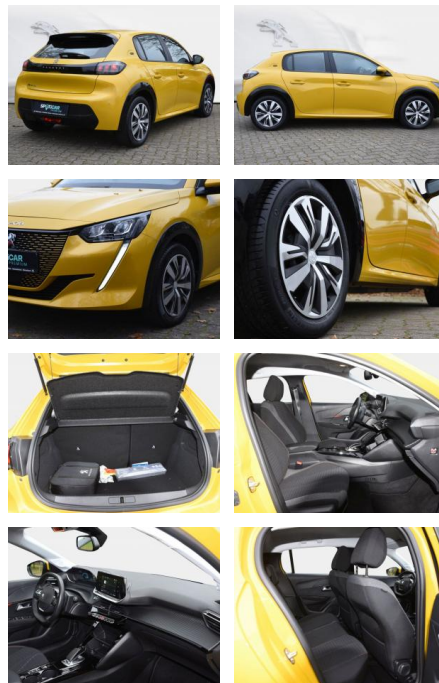

SD03-411 133388 **Angebotsnr.:**

Erstzulassung:	Kilometer:	Farbe:	Leistung:	Kraftstoffart:
17.11.2020	10.075	Diverse	100 kW / 136 PS	Elektro

PREIS
20.550 €

FINANZIERUNGSBEISPIEL
Laufzeit: 72 Monate Anzahlung: 25 %
Basis-Finanzierung:* Mtl. Rate:
Zielraten-Finanzierung:** **152 €**