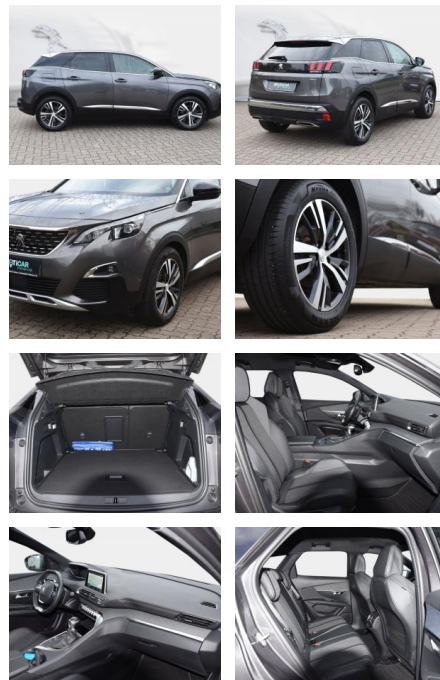

Schmauder & Rau GmbH
Hammerschmiedgasse 9 - 73230 Kirchheim unter Teck - Tel.: 07021 / 50960

Ihr Ansprechpartner

Herr Tim Schmauder
E-Mail: tis@schmauder-rau.de
Telefon: 07021 5096121

Peugeot 3008 Allure GT-Line

SD03-409 43034 Angebotsnr.:

Erstzulassung:	Kilometer:	Farbe:	Leistung:	Kraftstoffart:
14.11.2019	62.609	Diverse	96 kW / 131 PS	Benzin

PREIS
18.490 €

FINANZIERUNGSBEISPIEL

Laufzeit: 72 Monate   Anzahlung: 25 %
Basis-Finanzierung:*   Mtl. Rate:
Zielraten-Finanzierung:** **137 €**

* Basisfinanzierung: Anzahlung: 4.623 Euro, Laufzeit: 72 Monate, Nettodarlehen: 13.868 Euro, Gesamtbetrag: 20.982 Euro, Zinssätze: 5.83% Sollz. (gebunden), 5.99% eff.
** Zielratenfinanzierung: Anzahlung: 4.623 Euro, Laufzeit: 72 Monate, Nettodarlehen: 13.868 Euro, Zielrate: 9.245 Euro, Gesamtbetrag: 21.952 Euro, Zinssätze: 5.83% Sollz. (gebunden), 5.99% eff.,

Vermittlung für: Ein Angebot der Santander Consumer Bank Santander-Platz 1, 41061 Mönchengladbach. Repräsentatives Beispiel gem. § 17 Abs. 4 PAngV. Diese Finanzierungsangebote sind Beispiele. Gerne ermitteln wir für Sie Ihr individuelles Angebot.

Ausstattung

Sicherheit

- Notbremsassistent
- Reifendruckkontrollsystem
- Totwinkel-Assistent
- Spurhalteassistent

Multimedia

- USB
- Verkehrszeichenerkennung

Komfort

- Berganfahrassistent
- Elektrische Heckklappe
- Lederlenkrad
- Keyless Entry

Weiteres

- Start Stop Automatik
- **Sonderausstattung:* Adaptive Geschwindigkeitsregelanlage (ACC)**
- Audio-Navigationssystem NAC 3-D

- DAB mit Farbdisplay
- Easy-Paket
- Fahrassistent-System: Park-Assistent inkl. Rückfahrkamera
- Rückfahrkamera mit 360° Umgebungsansicht
- Gepäckraumboden verschiebbar
- variabel
- GT-Line-Paket
- Full-LED-Paket
- Scheinwerfer Full-LED
- Leuchtweitenregelung elektrisch
- Nebelscheinwerfer LED mit Abbiegelicht
- Blinkleuchten LED mit Lauflicht
- Dachfarbe schwarz
- Außenspiegel und Spiegelfuss in Perla-Nera-Schwarz
- Einstiegsleisten (Edelstahl - gebürstet)
- Seitenscheiben hinten und Heckscheibe dunkel getönt

- Pedale Aluminium
- Dachhimmel schwarz
- Innenausstattung: Ziernähte farbig
- Heckklappe-/Deckel elektr. betätigt (öffnen + schliessen)
- Metallic-Lackierung
- Sitzheizung vorn
- Zentralverriegelung / Startanlage Keyless System
- ***Serienausstattung:* Airbag Beifahrerseite abschaltbar**
- Airbag Fahrer-/Beifahrerseite
- Ambiente-Beleuchtung LED
- Anti-Blockier-System (ABS)
- Antriebsart: Frontantrieb
- Audio-Navigationssystem NAC 3-D
- mit Farbdisplay
- Audiosystem RCC (Radio/CD-Player MP3-fähig)
- Audiobedienung am Lenkrad
- Freisprecheinrichtung Bluetooth

STÄNDIG ÜBER 15.000 FAHRZEUGE IM BESTAND!