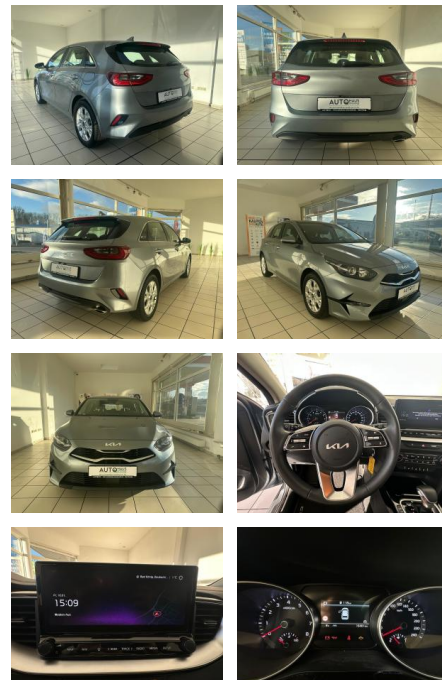

ME00-L186250Angebotsnr.:

Erstzulassung:	Kilometer:	Farbe:	Leistung:	Kraftstoffart:
02.06.2023	16.356	silber	118 kW / 160 PS	Benzin

PREIS 23.640 €	FINANZIERUNGSBEISPIEL		* Basisfinanzierung: Anzahlung: 5.910 Euro, Laufzeit: 72 Monate, Nettodarlehen: 17.730 Euro, Gesamtbetrag: 26.826 Euro, Zinssätze: 5.83% Sollz. (gebunden), 5.99% eff. ** Zielratenfinanzierung: Anzahlung: 5.910 Euro, Laufzeit: 72 Monate, Nettodarlehen: 17.730 Euro, Zielrate: 11.820 Euro, Gesamtbetrag: 28.065 Euro, Zinssätze: 5.83% Sollz. (gebunden), 5.99% eff., Vermittlung für: Ein Angebot der Santander Consumer Bank Santander-Platz 1, 41061 Mönchengladbach. Repräsentatives Beispiel gem. § 17 Abs. 4 PAngV. Diese Finanzierungsangebote sind Beispiele. Gerne ermitteln wir für Sie Ihr individuelles Angebot.
	Laufzeit: 72 Monate	Anzahlung: 25 %	
	Basis-Finanzierung:**	Mtl. Rate:	
	Zielraten-Finanzierung:**	Mtl. Rate:	175 €

Ausstattung

Besonderheiten

- Navigationssystem
- Rückfahrkamera
- Spurhalteassistent aktiv
- Adaptive Cruise Control
- Leichtmetallräder 16 Zoll
- Parkhilfe hinten
- Smartphonekopplung Android Auto und Apple Car Play
- Lenkradheizung
- Sitzheizung Vordersitze
- elektr. Parkbremse
- Lichtsensor
- Regensensor
- Bluetooth Freisprecheinrichtung
- autom. abblend. Innenspiegel
- Bordcomputer
- elektrische Fenster 4
- Farbdisplay
- Fußgängererkennung
- Getriebe Automatik