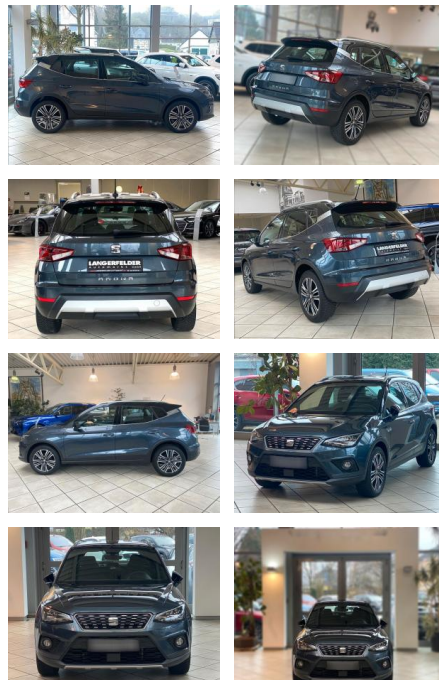

## Seat Arona 1.6 TDI Xcellence

LA05-158-1767 **Angebotsnr.:**

Erstzulassung:	Kilometer:	Farbe:	Leistung:	Kraftstoffart:
13.09.2020	83.772	Diverse	70 kW / 95 PS	Diesel

**PREIS**  
**17.680 €**

**FINANZIERUNGSBEISPIEL**  
Laufzeit: 72 Monate      Anzahlung: 25 %  
Basis-Finanzierung:\*      Mtl. Rate:  
Zielraten-Finanzierung:\*\* **131 €**