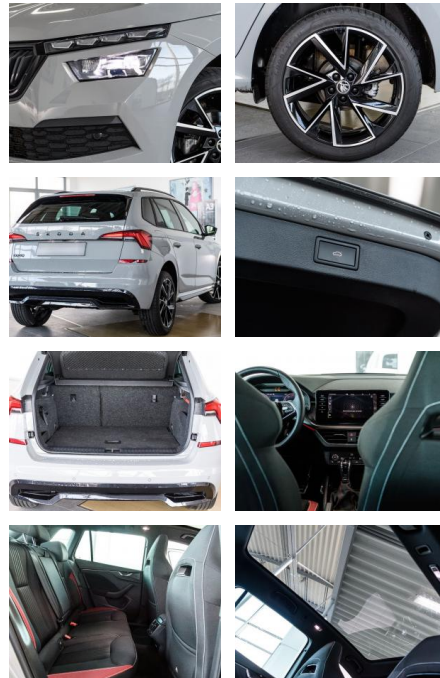

AS86-VTI2411/17000km

Erstzulassung:	Kilometer:	Farbe:	Leistung:	Kraftstoffart:
30.10.2021	31.700	Diverse	110 kW / 150 PS	Benzin

PREIS
27.680 €

FINANZIERUNGSBEISPIEL
Laufzeit: 72 Monate Anzahlung: 25 %
Basis-Finanzierung:* Mtl. Rate:
Zielraten-Finanzierung:** **205 €**