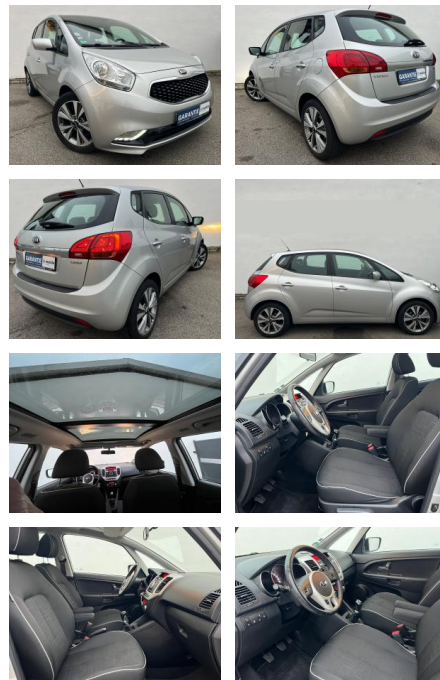

AK82-PK2412-20160157...

Erstzulassung:	Kilometer:	Farbe:	Leistung:	Kraftstoffart:
04.08.2015	107.990	Silber	94 kW / 128 PS	Diesel

PREIS
11.280 €

FINANZIERUNGSBEISPIEL
Laufzeit: 72 Monate Anzahlung: 25 %
Basis-Finanzierung:* Mtl. Rate:
Zielraten-Finanzierung:** Mtl. Rate: **84 €**

Exterieur

- LED-Tagfahrlicht
- Leichtmetallfelgen
- Schiebedach
- Nebelscheinwerfer
- Nebelscheinwerfer
- LM-Felgen 6.5x17 (5-Doppelspeichen)

STÄNDIG ÜBER 15.000 FAHRZEUGE IM BESTAND!