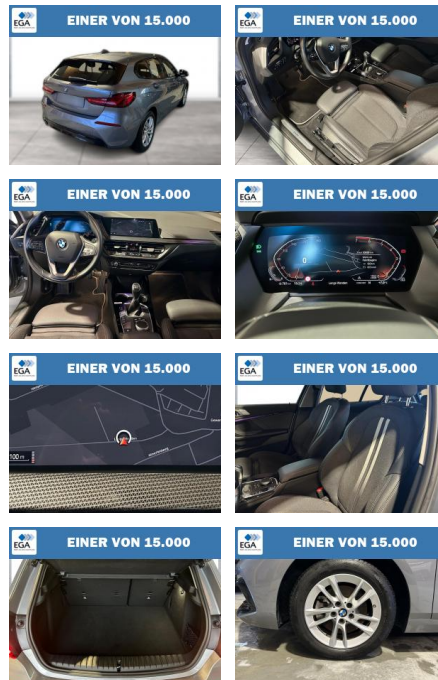

## BMW 118i Sport Line Navi Prof LED SHZ PDC

WG08-241682 Angebotsnr.:

Erstzulassung:	Kilometer:	Farbe:	Leistung:	Kraftstoffart:
01.10.2022	20.934	Grau	100 kW / 136 PS	Benzin

**PREIS**  
**27.140 €**

**FINANZIERUNGSBEISPIEL**  
Laufzeit: 72 Monate      Anzahlung: 25 %  
Basis-Finanzierung:\*      Mtl. Rate:  
Zielraten-Finanzierung:\*\*      **201 €**