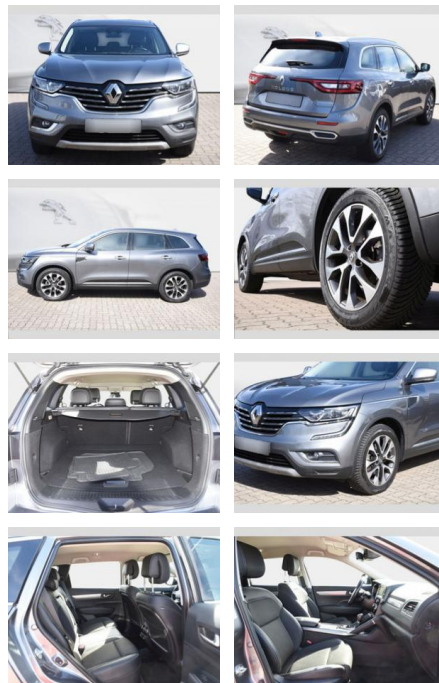

SD02-456329625 Angebotsnr.:

Erstzulassung:	Kilometer:	Farbe:	Leistung:	Kraftstoffart:
23.07.2019	64.550	Grau	130 kW / 177 PS	Diesel

PREIS
23.650 €

FINANZIERUNGSBEISPIEL
Laufzeit: 72 Monate Anzahlung: 25 %
Basis-Finanzierung:* Mtl. Rate:
Zielraten-Finanzierung:** **175 €**