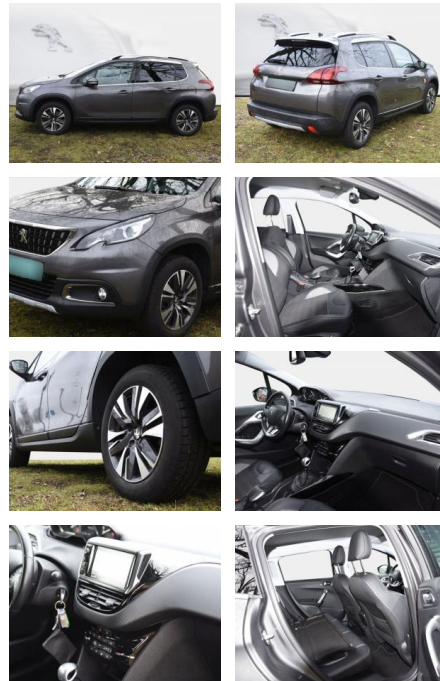

SD02-223 182400 Angebotsnr.:

Erstzulassung:	Kilometer:	Farbe:	Leistung:	Kraftstoffart:
10.11.2019	65.000	Diverse	84 kW / 114 PS	Benzin

PREIS
15.520 €

FINANZIERUNGSBEISPIEL

Laufzeit: 72 Monate Anzahlung: 25 %
Basis-Finanzierung:* Mtl. Rate:
Zielraten-Finanzierung:** **115 €**