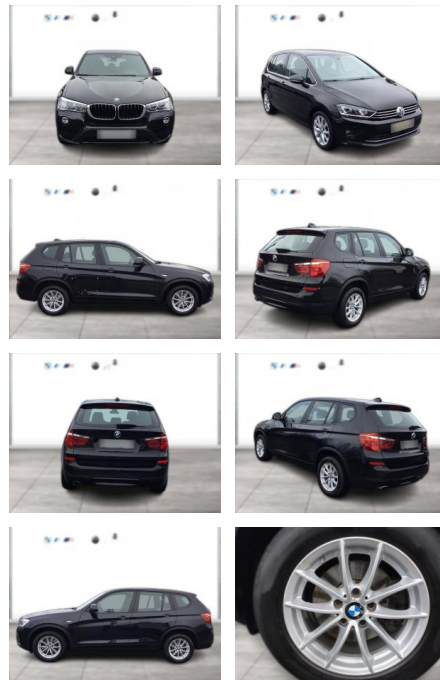

## BMW X3 xDrive20d NAVI PROF LEDER HUD RFK

WG05-155153 **Angebotsnr.:**

Erstzulassung:	Kilometer:	Farbe:	Leistung:	Kraftstoffart:
01.06.2016	74.700	Schwarz	140 kW / 190 PS	Diesel

**PREIS**  
**28.170 €**