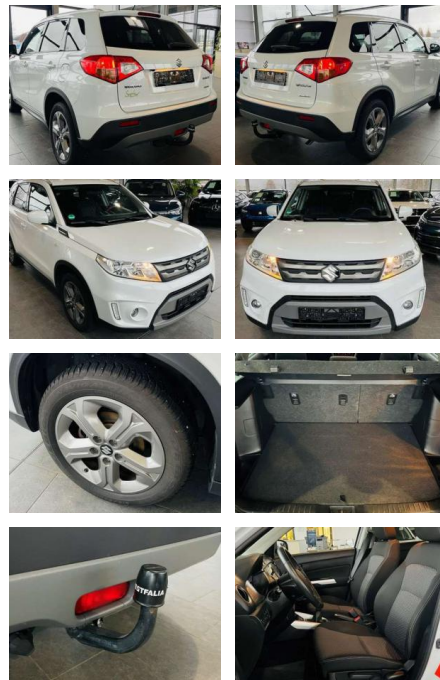

CB01-0324696Angebotsnr.:

| Erstzulassung: | Kilometer: | Farbe: | Leistung: | Kraftstoffart: |
|----------------|------------|--------|----------------|----------------|
| 01.08.2017 | 69.210 | Weiß | 88 kW / 120 PS | Benzin |