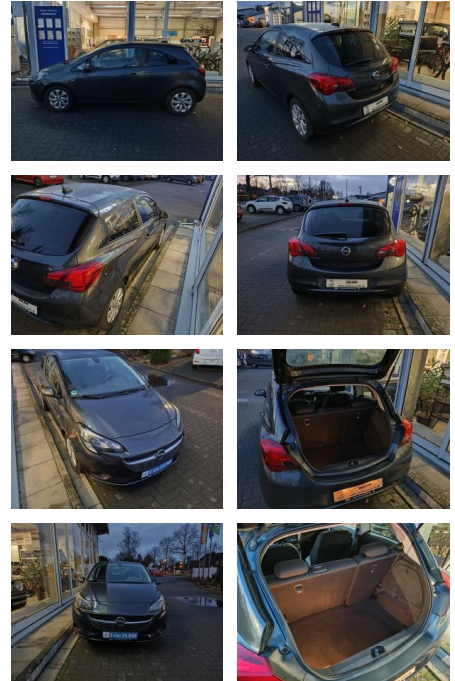

## Opel Corsa 1.4 ON PDC GJR SHZ Bluetooth Wenig KM...

KJ00-KCJ2412 Angebot 2020

Erstzulassung:	Kilometer:	Farbe:	Leistung:	Kraftstoffart:
25.10.2017	48.628	Grau	66 kW / 90 PS	Benzin

**PREIS**  
**11.800 €**