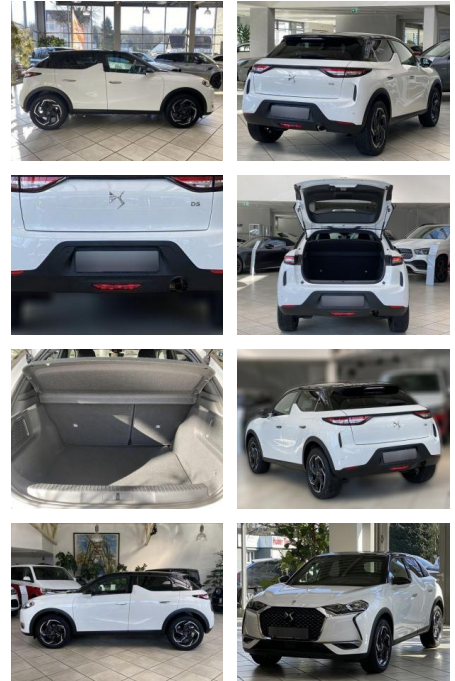

LA05-97-00875Angebotsnr.:

Erstzulassung:	Kilometer:	Farbe:	Leistung:	Kraftstoffart:
13.07.2020	22.300	Diverse	74 kW / 101 PS	Benzin

PREIS
17.680 €

FINANZIERUNGSBEISPIEL

Laufzeit: 72 Monate Anzahlung: 25 %
Basis-Finanzierung:* Mtl. Rate:
Zielraten-Finanzierung:** **131 €**

Exterieur

- LM-Felgen 7x18 (Shanghai)
- Seitenscheiben hinten und Heckscheibe dunkel getönt
- Sonderlackierung Polar-Weiß
- **Karosserie: 5-türig**

STÄNDIG ÜBER 15.000 FAHRZEUGE IM BESTAND!