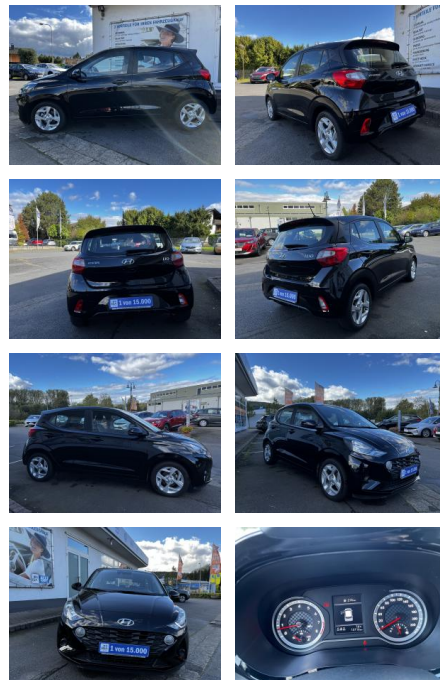

ME00-4925Q Angebotsnr.:

Erstzulassung:	Kilometer:	Farbe:	Leistung:	Kraftstoffart:
01.06.2023	13.050	Schwarz	62 kW / 84 PS	Benzin

PREIS
16.130 €

FINANZIERUNGSBEISPIEL
Laufzeit: 72 Monate Anzahlung: 25 %
Basis-Finanzierung:* Mtl. Rate:
Zielraten-Finanzierung:** **120 €**