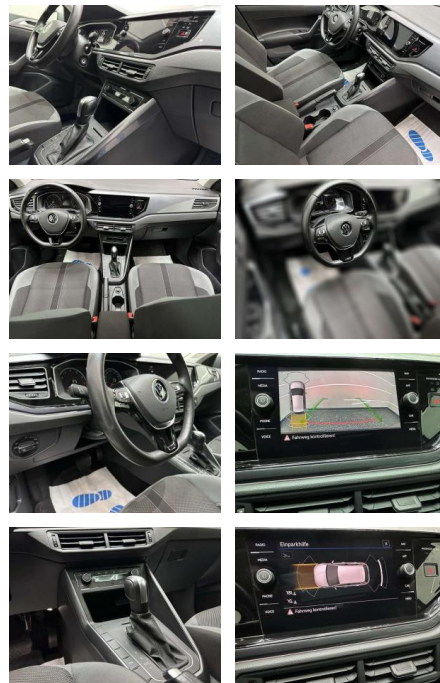

Schmauder & Rau GmbH
Hammerschmiedgasse 9 - 73230 Kirchheim unter Teck - Tel.: 07021 / 50960

Ihr Ansprechpartner

Herr Tim Schmauder
E-Mail: tis@schmauder-rau.de
Telefon: 07021 5096121

Volkswagen Polo Highline "1

AC15-40

Angebotsnr.:

Erstzulassung:	Kilometer:	Farbe:	Leistung:	Kraftstoffart:
01.06.2021	54.000	grau	81 kW / 110 PS	Benzin

PREIS
19.130 €

FINANZIERUNGSBEISPIEL

Laufzeit: 72 Monate   Anzahlung: 25 %
Basis-Finanzierung:*   Mtl. Rate:
Zielraten-Finanzierung:** **142 €**

* Basisfinanzierung: Anzahlung: 4.783 Euro, Laufzeit: 72 Monate, Nettodarlehen: 14.348 Euro, Gesamtbetrag: 21.709 Euro, Zinssätze: 5.83% Sollz. (gebunden), 5.99% eff.
** Zielratenfinanzierung: Anzahlung: 4.783 Euro, Laufzeit: 72 Monate, Nettodarlehen: 14.348 Euro, Zielrate: 9.565 Euro, Gesamtbetrag: 22.711 Euro, Zinssätze: 5.83% Sollz. (gebunden), 5.99% eff.,

Vermittlung für: Ein Angebot der Santander Consumer Bank Santander-Platz 1, 41061 Mönchengladbach. Repräsentatives Beispiel gem. § 17 Abs. 4 PAngV. Diese Finanzierungsangebote sind Beispiele. Gerne ermitteln wir für Sie Ihr individuelles Angebot.

Ausstattung

Sicherheit

- Anti-Blockiersystem ABS

Multimedia

- Radio

Weiteres

- Herzlich willkommen bei der Autocenter Stolberg GmbH
- Ihrem kompetenten Partner für hochwertige Gebrauchtwagen! Bei uns finden Sie eine sorgfältig ausgewählte Auswahl an Fahrzeugen unterschiedlicher Marken und Modelle
- die alle gründlich geprüft und zu attraktiven Konditionen angeboten werden
  Ihr Fahrzeughandel aus der Städteregion Aachen seit 1990. Garantie bis zu 60 Monate gegen Aufpreis möglich
  Inzahlungnahme zum marktgerechten Preis
  Finanzierung zu TOP Konditionen

- Bluetooth
- (USB) Audiosystem Ready 2 Discover (inkl. Streaming & Internet
- Touchscreen
- Bluetooth) Außenspiegel elektr. verstell-
- heiz- und anklappbar
- Fahrassistenz-System: Autom. Distanzregelung (ACC inkl. Stop&Go-Funktion) Heckleuchten LED
- dunkelrot Klimaanlage Climatronic
- 2-Zonen Lautsprecher (6)
- Metallic-Lackierung Panorama-Schiebedach elektrisch Radioempfang digital (DAB+)
- Raucher-Paket Reserverad in Fahrbereifung (Stahl) Rückfahrkamera (Rear View) Scheinwerfer LED Verglasung hinten abgedunkelt (75%)
- Serienausstattung:
  3-Punkt-Sicherheitsgurt hinten mitte
  Ablagetasche an Vordersitzlehnen Airbag

- Beifahrerairbag abschaltbar
- Ambiente-Beleuchtung weiß
- Anti-Blockier-System (ABS)
- Antriebs-Schlupfregelung (ASR)
- Antriebsart: Frontantrieb Automatische Fahrlichtschaltung (ALS) mit Leaving Home / Coming-Home-Lichtfunktion
- Außenspiegel und Türgriffe außen in Wagenfarbe Außenspiegel lackiert
- Türgriffe außen Wagenfarbe
- Bluetooth-Schnittstelle für Mobiltelefon Bremsassistent
- Bremsenergierückgewinnung Chrom-Paket 2
- Dachhimmel Stoff
- grau Drehzahlmesser Einparkhilfe vorn und hinten Elektron.
- Stabilitäts-Programm (ESP)
- Fahrassistenz-System:
  Berganfahr-Assistent
  Fahrassistenz-System:
  Fußgängererkennung

STÄNDIG ÜBER 15.000 FAHRZEUGE IM BESTAND!