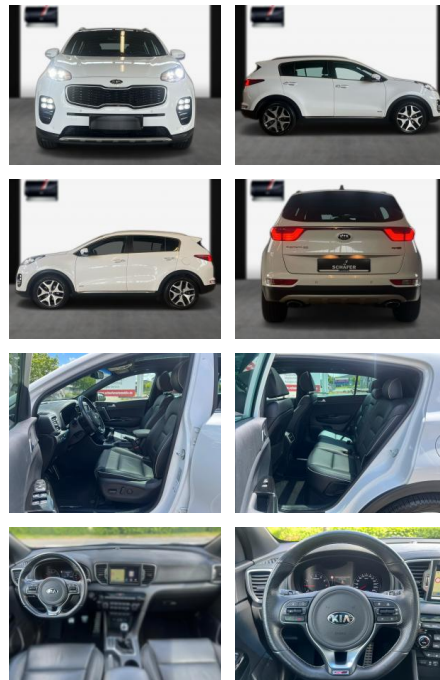

## Kia Sportage GT Line 4WD Sitzbelüftung

SA13-JL456400Angebotsnr.:

Erstzulassung:	Kilometer:	Farbe:	Leistung:	Kraftstoffart:
17.08.2018	70.000	Diverse	130 kW / 177 PS	Benzin

**PREIS**  
**21.280 €**

**FINANZIERUNGSBEISPIEL**  
Laufzeit: 72 Monate      Anzahlung: 25 %  
Basis-Finanzierung:\*      Mtl. Rate:  
Zielraten-Finanzierung:\*\* **158 €**