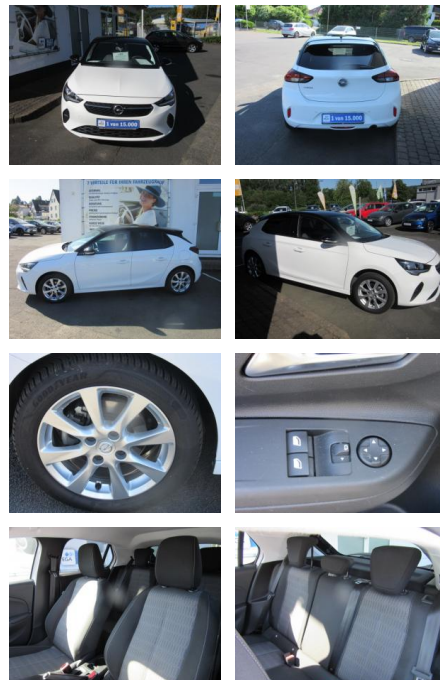

ME00-349200 **Angebotsnr.:**

Erstzulassung:	Kilometer:	Farbe:	Leistung:	Kraftstoffart:
29.11.2021	27.900	Weiß	55 kW / 75 PS	Benzin

PREIS
14.880 €

FINANZIERUNGSBEISPIEL
Laufzeit: 72 Monate Anzahlung: 25 %
Basis-Finanzierung:* Mtl. Rate:
Zielraten-Finanzierung:** **110 €**