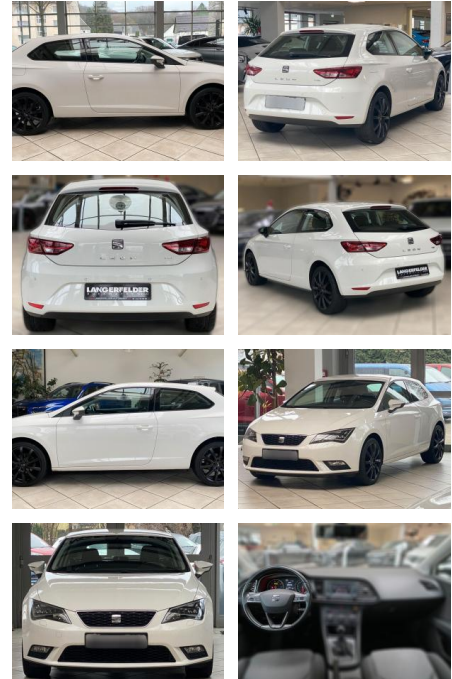

Ihr Ansprechpartner

Herr Tim Schmauder
E-Mail: tis@schmauder-rau.de
Telefon: 07021 5096121

Seat Leon SC 1.2l TSI Style

LA05-146-068444 Angebotsnr.:

Erstzulassung:	Kilometer:	Farbe:	Leistung:	Kraftstoffart:
10.02.2016	96.872	Diverse	81 kW / 110 PS	Benzin