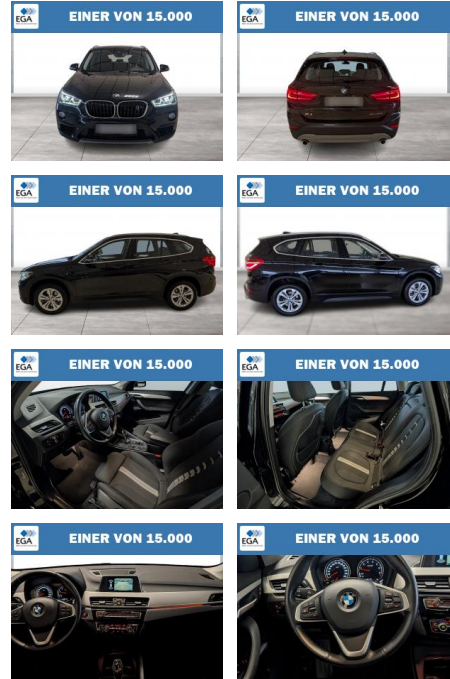

WG06-208468 Angebotsnr.:

Erstzulassung:	Kilometer:	Farbe:	Leistung:	Kraftstoffart:
01.06.2019	49.000	Schwarz	141 kW / 192 PS	Benzin

PREIS
27.140 €

FINANZIERUNGSBEISPIEL
Laufzeit: 72 Monate Anzahlung: 25 %
Basis-Finanzierung:* Mtl. Rate:
Zielraten-Finanzierung:** **201 €**