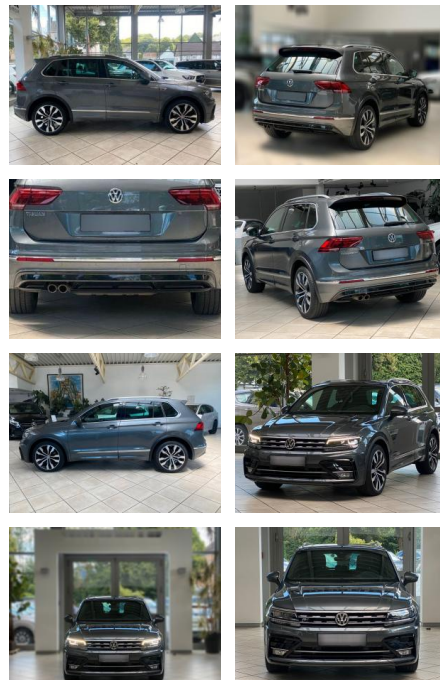

LA05-81-36126Angebotsnr.:

Erstzulassung:	Kilometer:	Farbe:	Leistung:	Kraftstoffart:
01.05.2020	101.313	Diverse	140 kW / 190 PS	Benzin

PREIS
29.010 €

FINANZIERUNGSBEISPIEL

Laufzeit: 72 Monate Anzahlung: 25 %
Basis-Finanzierung:* Mtl. Rate:
Zielraten-Finanzierung:** **215 €**