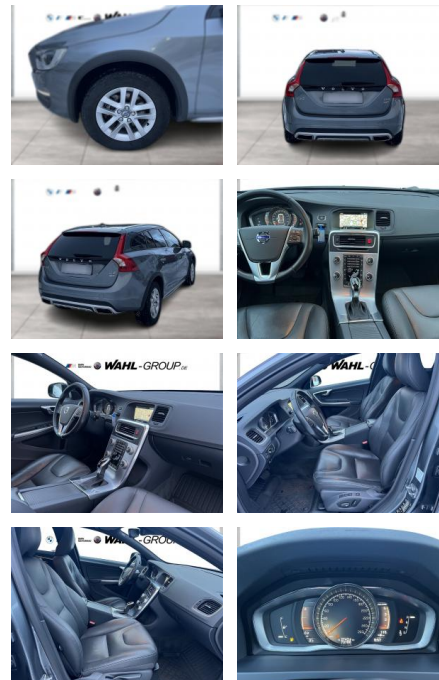

WG09-265687 Angebotsnr.:

| Erstzulassung: | Kilometer: | Farbe: | Leistung: | Kraftstoffart: |
|----------------|------------|--------|-----------------|----------------|
| 01.03.2017 | 73.784 | Grau | 140 kW / 190 PS | Diesel |