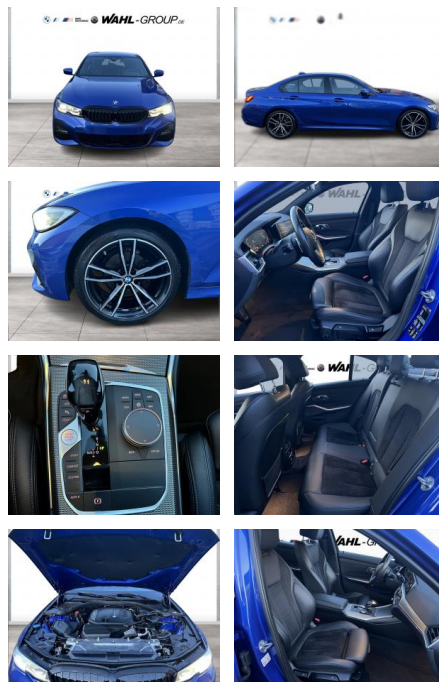

WG09-203004 Angebotsnr.:

Erstzulassung:	Kilometer:	Farbe:	Leistung:	Kraftstoffart:
01.04.2019	89.933	Blau	140 kW / 190 PS	Diesel

PREIS
32.290 €

FINANZIERUNGSBEISPIEL

Laufzeit: 72 Monate Anzahlung: 25 %
Basis-Finanzierung:* Mtl. Rate:
Zielraten-Finanzierung:** **239 €**