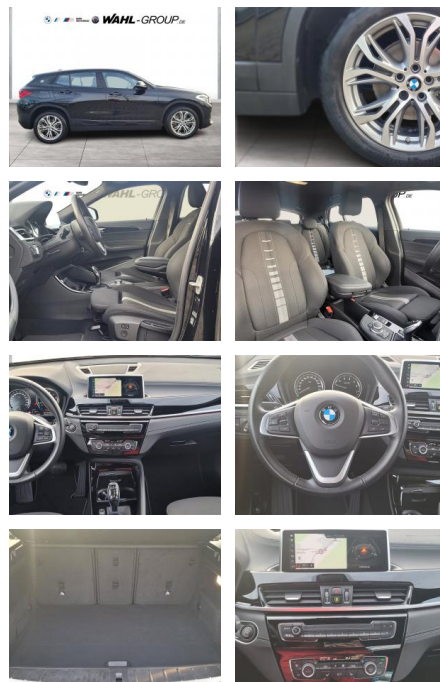

WG00-225634 Angebotsnr.:

Erstzulassung:	Kilometer:	Farbe:	Leistung:	Kraftstoffart:
01.10.2021	23.855	Schwarz	100 kW / 136 PS	Benzin

PREIS
30.210 €

FINANZIERUNGSBEISPIEL

Laufzeit: 72 Monate Anzahlung: 25 %
Basis-Finanzierung:* Mtl. Rate:
Zielraten-Finanzierung:** **224 €**