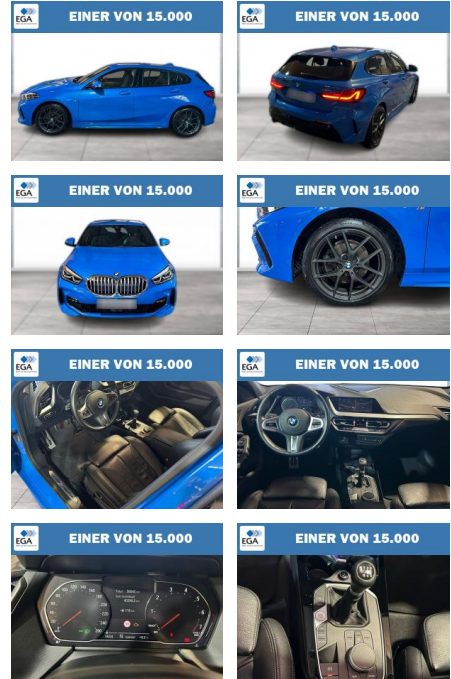

WG08-230465 Angebotsnr.:

Erstzulassung:	Kilometer:	Farbe:	Leistung:	Kraftstoffart:
01.09.2020	56.044	Blau	103 kW / 140 PS	Benzin

PREIS	FINANZIERUNGSBEISPIEL	
26.110 €	Laufzeit: 72 Monate	Anzahlung: 25 %
	Basis-Finanzierung:**	Mtl. Rate:
	Zielraten-Finanzierung:**	193 €