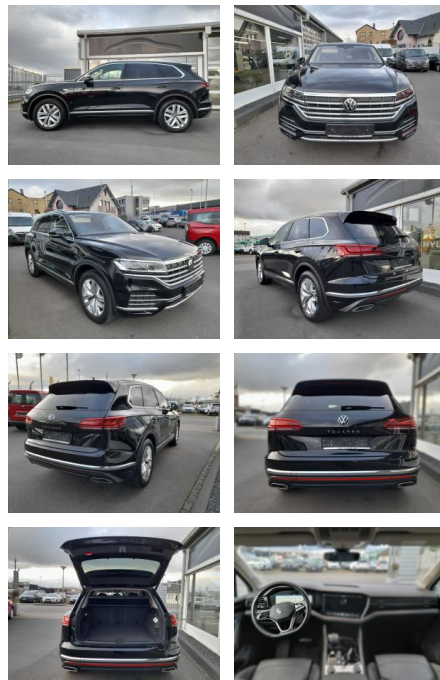

SP05-41331629 Angebotsnr.:

Erstzulassung:	Kilometer:	Farbe:	Leistung:	Kraftstoffart:
07.05.2023	43.200	Schwarz	170 kW / 231 PS	Diesel

PREIS
55.280 €

FINANZIERUNGSBEISPIEL
Laufzeit: 72 Monate Anzahlung: 25 %
Basis-Finanzierung:* Mtl. Rate:
Zielraten-Finanzierung:** **410 €**