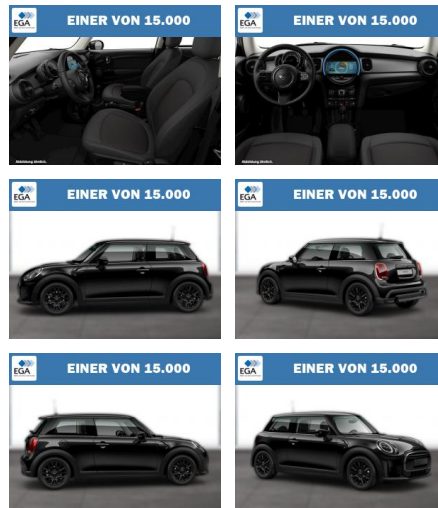

WG08-230379 Angebotsnr.:

Erstzulassung:	Kilometer:	Farbe:	Leistung:	Kraftstoffart:
01.12.2021	45.513	Schwarz	75 kW / 102 PS	Benzin

PREIS
19.930 €

FINANZIERUNGSBEISPIEL

Laufzeit: 72 Monate Anzahlung: 25 %
Basis-Finanzierung:* Mtl. Rate:
Zielraten-Finanzierung:** **148 €**