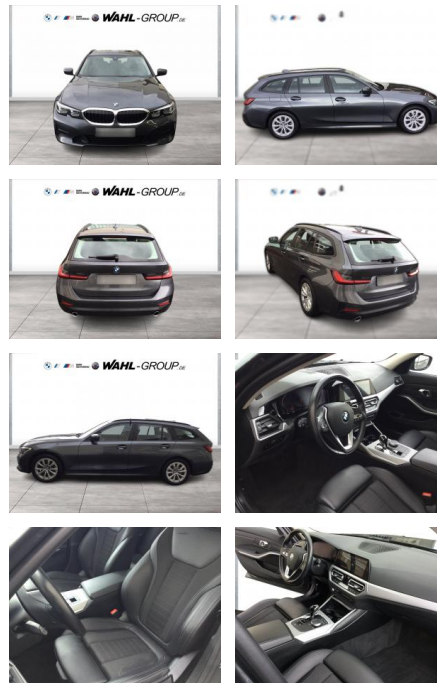

WG05-231879 Angebotsnr.:

Erstzulassung:	Kilometer:	Farbe:	Leistung:	Kraftstoffart:
01.08.2021	61.400	Grau	140 kW / 190 PS	Diesel

PREIS
32.290 €

FINANZIERUNGSBEISPIEL
Laufzeit: 72 Monate Anzahlung: 25 %
Basis-Finanzierung:* Mtl. Rate:
Zielraten-Finanzierung:** **239 €**