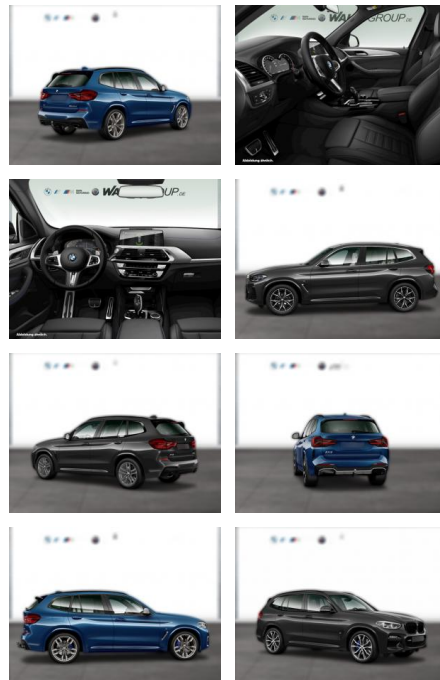

WG05-262022 Angebotsnr.:

Erstzulassung:	Kilometer:	Farbe:	Leistung:	Kraftstoffart:
01.10.2021	50.400	Grau	140 kW / 190 PS	Diesel

PREIS
44.650 €

FINANZIERUNGSBEISPIEL
Laufzeit: 72 Monate Anzahlung: 25 %
Basis-Finanzierung:* Mtl. Rate:
Zielraten-Finanzierung:** **331 €**