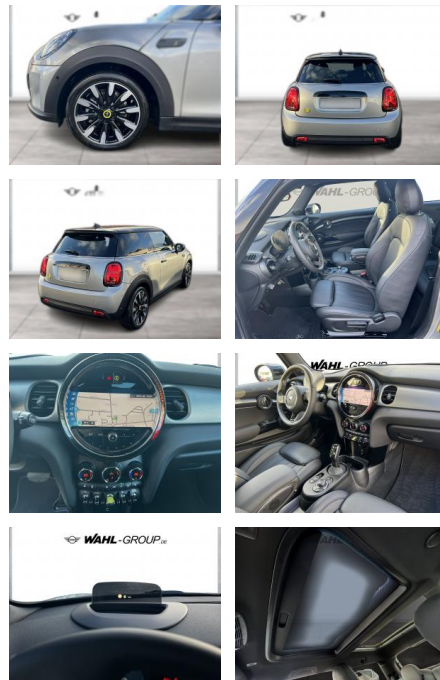

Schmauder & Rau GmbH
Hammerschmiedgasse 9 - 73230 Kirchheim unter Teck - Tel.: 07021 / 50960

Ihr Ansprechpartner

Herr Oliver Landreh
E-Mail: ola@schmauder-rau.de
Telefon: 07021 5096122

MINI Cooper SE YOUNIQUE Trim Panorama HeadUp

WG09-252141 Angebotsnr.:

Erstzulassung:	Kilometer:	Farbe:	Leistung:	Kraftstoffart:
01.12.2023	2.530	Grau	135 kW / 184 PS	Elektro

PREIS
32.290 €

FINANZIERUNGSBEISPIEL

Laufzeit: 72 Monate   Anzahlung: 25 %
Basis-Finanzierung:*   Mtl. Rate:
Zielraten-Finanzierung:** **239 €**

* Basisfinanzierung: Anzahlung: 8.073 Euro, Laufzeit: 72 Monate, Nettodarlehen: 24.218 Euro, Gesamtbetrag: 36.642 Euro, Zinssätze: 5.83% Sollz. (gebunden), 5.99% eff.
** Zielratenfinanzierung: Anzahlung: 8.073 Euro, Laufzeit: 72 Monate, Nettodarlehen: 24.218 Euro, Zielrate: 16.145 Euro, Gesamtbetrag: 38.335 Euro, Zinssätze: 5.83% Sollz. (gebunden), 5.99% eff.,

Vermittlung für: Ein Angebot der Santander Consumer Bank Santander-Platz 1, 41061 Mönchengladbach. Repräsentatives Beispiel gem. § 17 Abs. 4 PAngV. Diese Finanzierungsangebote sind Beispiele. Gerne ermitteln wir für Sie Ihr individuelles Angebot.

Ausstattung

Sicherheit

- PDC Park Distance Control hinten
- Anti-Blockiersystem ABS
- Antischlupfregelung ASC+T
- elektronische Stabilitätskontrolle (ESP / DSP)
- Servolenkung
- Regensensor
- Wegfahrsperre
- Kindersitzbefestigung
- PDC Park Distance Control vorne

Multimedia

- Radio
- CD Radio
- Navigation mit Bildschirm
- MP3 Anschluss
- Head UP Display
- Bluetooth

Komfort

- Zentralverriegelung
- Bordcomputer

Interieur

- Multifunktionslenkrad
- Sportsitze
- el. Fensterheber
- Sitzheizung
- Standheizung

Exterieur

- Leichtmetallfelgen
- metallic
- Schiebedach
- Nebelscheinwerfer

Weiteres

- Lichtsensor
- Panoramadach
- elektrische Aussenspiegel

- Start Stop Automatik
- Nichtraucher
- Sportpaket
- 17" LM Räder Roulette Spoke 2-tone
- Ablagenpaket
- ABS
- AC-Laden Professional
- Aktustischer Fußgängerschutz
- Ambientes Licht
- Armauflage vorn
- Außenspiegelpaket
- Ausstattungs-Paket: Premium Plus
- Beifahrerairbag
- Beifahrersitz-Höhenverstellung
- Bluetooth
- Bordcomputer
- ConnectedDrive Services (laufzeitgebundener Dienst)
- DAB Tuner
- Dach und Spiegelkappen schwarz
- Dachhimmel Anthrazit

STÄNDIG ÜBER 15.000 FAHRZEUGE IM BESTAND!