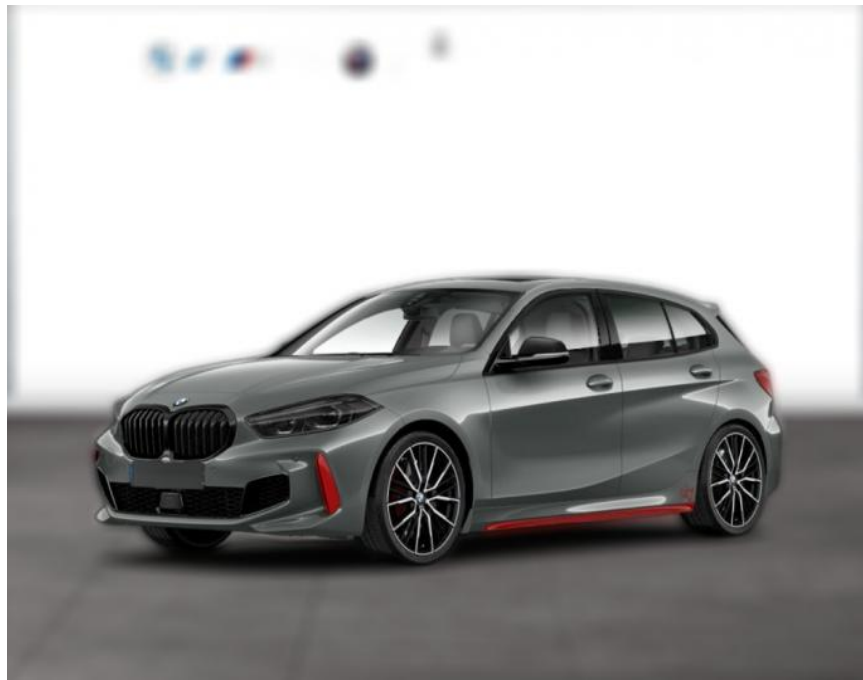

WG05-254383 Angebotsnr.:

Erstzulassung:	Kilometer:	Farbe:	Leistung:	Kraftstoffart:
01.01.2024	26.400	Grau	195 kW / 265 PS	Benzin

PREIS
41.460 €

FINANZIERUNGSBEISPIEL
Laufzeit: 72 Monate Anzahlung: 25 %
Basis-Finanzierung:* Mtl. Rate:
Zielraten-Finanzierung:** **307 €**