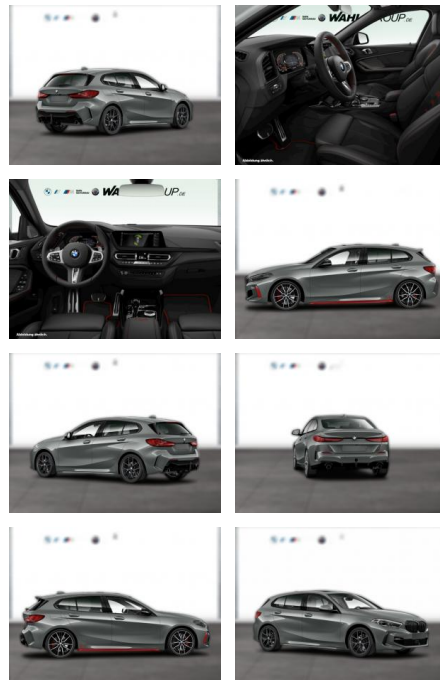

WG05-254383 Angebotsnr.:

Erstzulassung:	Kilometer:	Farbe:	Leistung:	Kraftstoffart:
01.01.2024	26.400	Grau	195 kW / 265 PS	Benzin

PREIS
41.460 €

FINANZIERUNGSBEISPIEL
Laufzeit: 72 Monate Anzahlung: 25 %
Basis-Finanzierung:* Mtl. Rate:
Zielraten-Finanzierung:** **307 €**