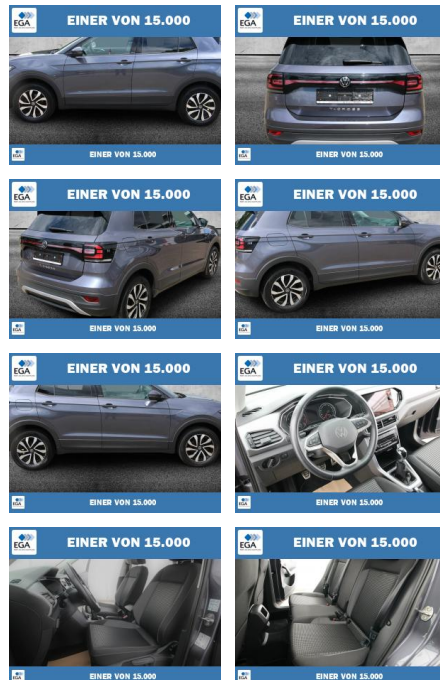

PW01-83368-17 Angebotsnr.:

Erstzulassung:	Kilometer:	Farbe:	Leistung:	Kraftstoffart:
01.05.2022	66.349	Grau	70 kW / 95 PS	Benzin

PREIS	FINANZIERUNGSBEISPIEL
19.130 €	Laufzeit: 72 Monate Anzahlung: 25 % Basis-Finanzierung:* Mtl. Rate: Zielraten-Finanzierung:** 142 €