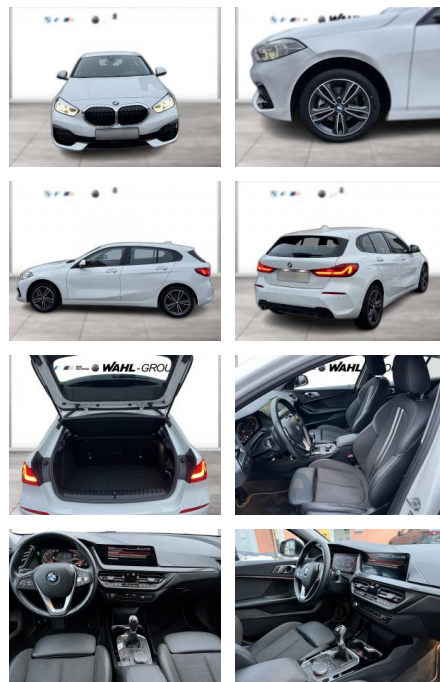

WG09-232567 Angebotsnr.:

Erstzulassung:	Kilometer:	Farbe:	Leistung:	Kraftstoffart:
01.12.2021	30.480	Weiß	100 kW / 136 PS	Benzin

PREIS
24.050 €

FINANZIERUNGSBEISPIEL
Laufzeit: 72 Monate Anzahlung: 25 %
Basis-Finanzierung:* Mtl. Rate:
Zielraten-Finanzierung:** **178 €**