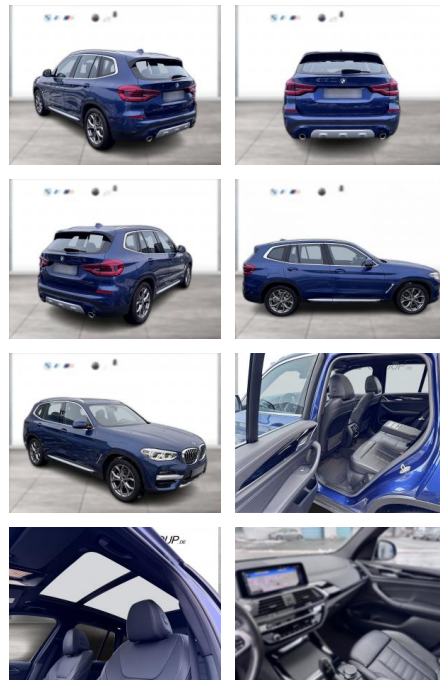

WG10-234841 Angebotsnr.:

Erstzulassung:	Kilometer:	Farbe:	Leistung:	Kraftstoffart:
01.01.2021	97.474	Blau	140 kW / 190 PS	Diesel

PREIS
41.460 €

FINANZIERUNGSBEISPIEL

Laufzeit: 72 Monate Anzahlung: 25 %
Basis-Finanzierung:* Mtl. Rate:
Zielraten-Finanzierung:** **307 €**