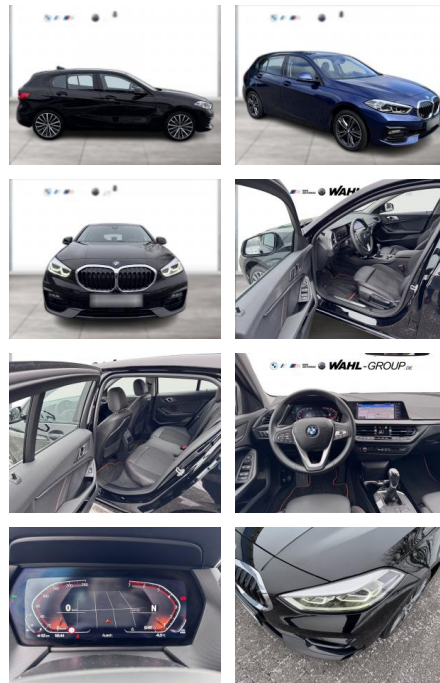

WG10-228039 Angebotsnr.:

Erstzulassung:	Kilometer:	Farbe:	Leistung:	Kraftstoffart:
01.05.2021	32.051	Schwarz	100 kW / 136 PS	Benzin

PREIS
24.050 €

FINANZIERUNGSBEISPIEL

Laufzeit: 72 Monate Anzahlung: 25 %
Basis-Finanzierung:* Mtl. Rate:
Zielraten-Finanzierung:** **178 €**