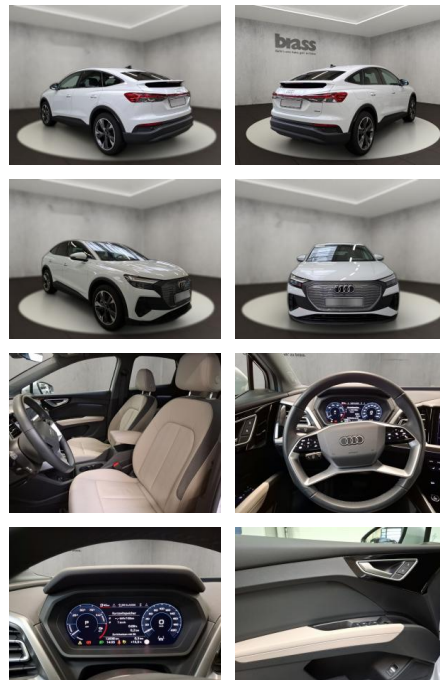

AH54-12418 **Angebotsnr.:**

Erstzulassung:	Kilometer:	Farbe:	Leistung:	Kraftstoffart:
08.01.2024	12.691	Weiß	210 kW / 286 PS	Elektro

PREIS
55.800 €

FINANZIERUNGSBEISPIEL

Laufzeit: 72 Monate Anzahlung: 25 %
Basis-Finanzierung:* Mtl. Rate:
Zielraten-Finanzierung:** **413 €**