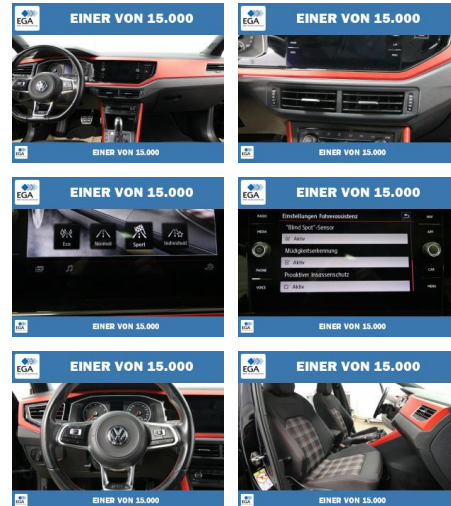

PW01-23490-000 Angebotsnr.:

EINER VON 15.000

EINER VON 15.000

Erstzulassung:	Kilometer:	Farbe:	Leistung:	Kraftstoffart:
01.08.2018	76.966	Schwarz	147 kW / 200 PS	Benzin

PREIS	FINANZIERUNGSBEISPIEL
20.160 €	Laufzeit: 72 Monate Anzahlung: 25 % Basis-Finanzierung:* Mtl. Rate: Zielraten-Finanzierung:** 149 €

Exterieur

- Leichtmetallfelgen
- metallic
- Schiebedach
- Nebelscheinwerfer

Weiteres

- Sportfahrwerk
- Lichtsensor
- Panoramadach
- elektrische Aussenspiegel
- Start Stop Automatik
- Nichtraucher

- Sportpaket
- Touchscreen
- Chrom-Teile
- Fahrtauglich
- Kraftstoffart: Super
- Sonnenblende
- 4 Einstiegtüren
- Lordosenstütze
- Unfallfrei
- Wärmeschutzglas
- Uhr & Drehzahlmesser
- iPad/iPod-Anschluss
- Sondermodell
- Zustand: sehr gut
- Frontantrieb
- Scheckheft
- Inspektion neu
- Ausparkassistent
- Abstandswarner
- Abgedunkelte Scheiben (Privacy Verglasung)

STÄNDIG ÜBER 15.000 FAHRZEUGE IM BESTAND!