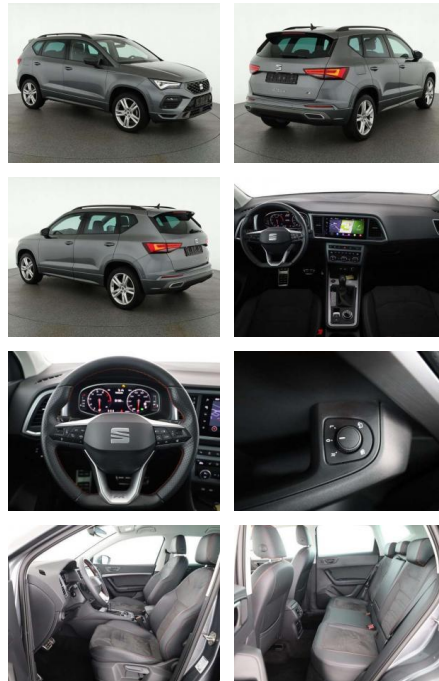

## Seat Ateca 1.5 TSI DSG FR, LED, Kamera, AHK,

AN07-P654694 **Angebotsnr.:**

Erstzulassung:	Kilometer:	Farbe:	Leistung:	Kraftstoffart:	Verbr. komb.	CO2-Emission	CO2-Klasse (WLTP)
01.02.2023	32.800	Grau	110 kW / 150 PS	Benzin	6,7 l/100km	151 g/km	E