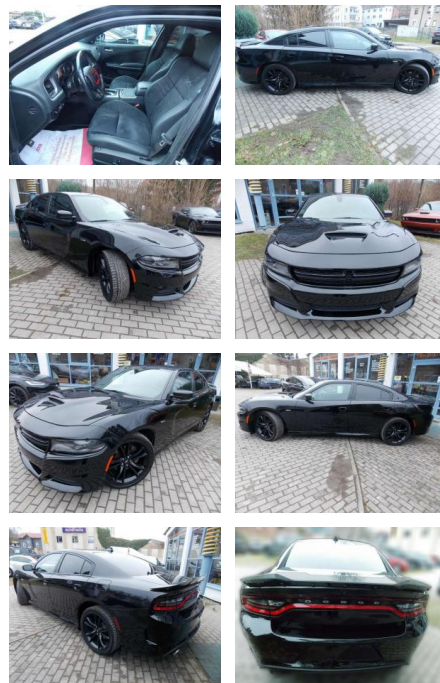

AG32-15525312 **Angebotsnr.:**

| Erstzulassung: | Kilometer: | Farbe: | Leistung: | Kraftstoffart: |
|----------------|------------|---------|-----------------|----------------|
| 01.09.2020 | 39.770 | Schwarz | 276 kW / 375 PS | Benzin |