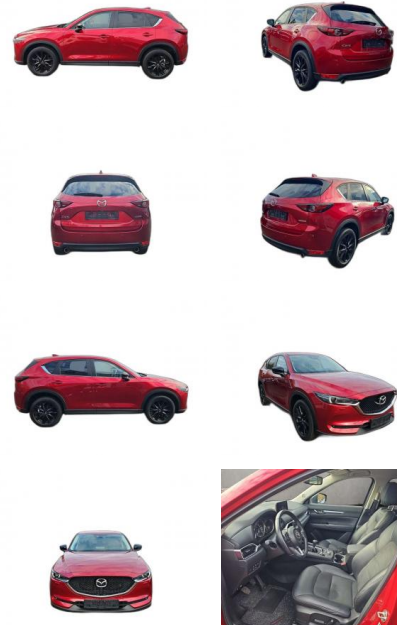

AK34-5_15648 Angebotsnr.:

Erstzulassung:	Kilometer:	Farbe:	Leistung:	Kraftstoffart:
01.01.2021	48.764	Rot	121 kW / 165 PS	Benzin

PREIS
26.950 €

FINANZIERUNGSBEISPIEL
Laufzeit: 72 Monate Anzahlung: 25 %
Basis-Finanzierung:* Mtl. Rate:
Zielraten-Finanzierung:** **200 €**