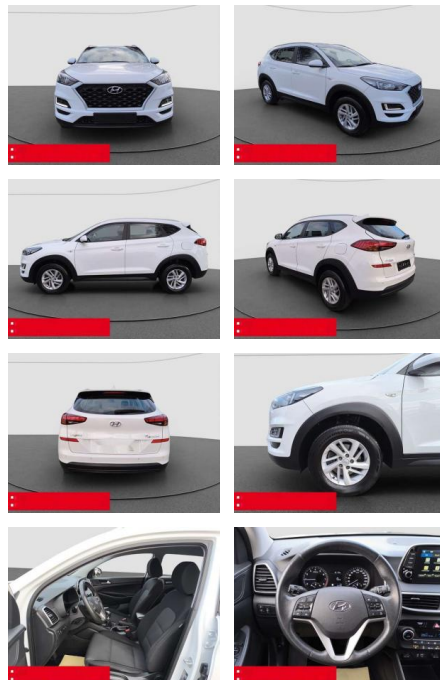

## Hyundai Tucson 1.6 GDI Trend NAVI RFK PDC

BS05-5533\_GW Angebotsnr.:

Erstzulassung:	Kilometer:	Farbe:	Leistung:	Kraftstoffart:
01.09.2020	41.150	Weiß	97 kW / 132 PS	Benzin

**PREIS**  
**20.970 €**

**FINANZIERUNGSBEISPIEL**  
Laufzeit: 72 Monate      Anzahlung: 25 %  
Basis-Finanzierung:\*      Mtl. Rate:  
Zielraten-Finanzierung:\*\*      **155 €**