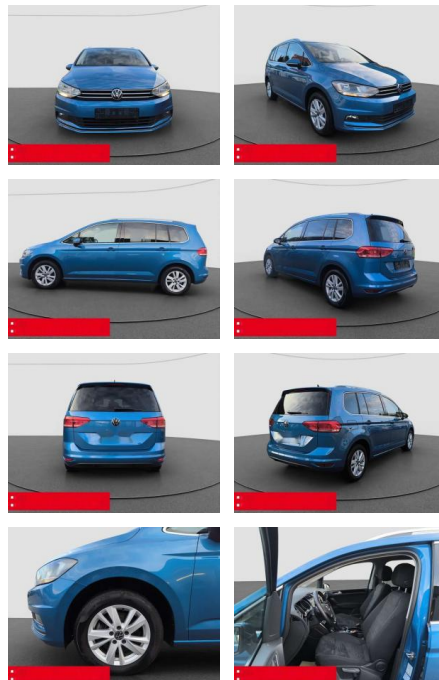

Schmauder & Rau GmbH
Hammerschmiedgasse 9 - 73230 Kirchheim unter Teck - Tel.: 07021 / 50960

Ihr Ansprechpartner

Herr Moritz Schmauder
E-Mail: mfs@schmauder-rau.de
Telefon: 07021 5096124

Volkswagen Touran 1.5 TSI DSG Highline ACC PDC

BS05-5806_GW Angebot Nr.:

Erstzulassung:	Kilometer:	Farbe:	Leistung:	Kraftstoffart:	Verbr. komb.	CO2-Emission	CO2-Klasse (WLTP)
01.04.2022	13.850	Blau	110 kW / 150 PS	Benzin	6,6 l/100km	149 g/km	E

PREIS
33.740 €

FINANZIERUNGSBEISPIEL
Laufzeit: 72 Monate   Anzahlung: 25 %
Basis-Finanzierung:*   Mtl. Rate:
Zielraten-Finanzierung:** **250 €**

* Basisfinanzierung: Anzahlung: 8.435 Euro, Laufzeit: 72 Monate, Nettodarlehen: 25.305 Euro, Gesamtbetrag: 38.287 Euro, Zinssätze: 5.83% Sollz. (gebunden), 5.99% eff.
** Zielratenfinanzierung: Anzahlung: 8.435 Euro, Laufzeit: 72 Monate, Nettodarlehen: 25.305 Euro, Zielrate: 16.870 Euro, Gesamtbetrag: 40.056 Euro, Zinssätze: 5.83% Sollz. (gebunden), 5.99% eff.,

Vermittlung für: Ein Angebot der Santander Consumer Bank Santander-Platz 1, 41061 Mönchengladbach. Repräsentatives Beispiel gem. § 17 Abs. 4 PAngV. Diese Finanzierungsangebote sind Beispiele. Gerne ermitteln wir für Sie Ihr individuelles Angebot.

Ausstattung

Weiteres

- HIGHLIGHTS 7-Sitzplätze Vorbereitung für Navigationssystem (kostenpflichtige Aktivierung notwendig !!!) LM-Felgen 16 KARLSTAD ERGO-ACTIVE Sitz mit 14-Wege-Einstellung Massagefunktion TEMPOMAT-Geschwindigkeitsregelanlage-GRA ASSISTENZ-SYSTEME ACC-ABSTANDSTEMPOMAT-ADAPTIVE CRUISECONTROL Fernlichtassistent LIGHT ASSIST FRONT ASSIST Müdigkeitserkennung NOTBREMSASSISTENT SPURHALTE-ASSISTENZ ABbiege-ASSISTENT NOTRUFSYSTEM Einparkhilfe PDC vorne und hinten INFOTAINMENT & MULTIMEDIA Handyvorbereitung Bluetooth mit FSE Android Auto Apple Car Play DAB-Digitaler Radioempfang Vorbereitet für WeConnect und WeConnect Plus USB-Schnittstelle APP-CONNECT: Darstellung von SmartphoneApps auf dem

- wärmedämmend KEYLESS ACCES - Schlüssellose Zentralverriegelung Lendenwirbelstütze/n elektrisch mit Massagefunktion (Lordosenstütze) INNEN-AUSSTATTUNG Gepäckraum-Abdeckung Sitzhöhenverstellung vorne 2x Klapptisch an Vordersitzlehnen Beifahrersitzlehne komplett umklappbar Dekoreinlagen Piano Black AUSSEN-AUSSTATTUNG Dachreling silber/Alu-Optik Abgedunkelte Scheiben ab B-Säule Metallic-Lackierung LICHT & SICHT Licht- und Sichtpaket Nebelscheinwerfer Fahrlichtschaltung automatisch Scheinwerferreinigung Nebelschlussleuchten Ambientebeleuchtung Coming Home Funktion TECHNIK ASR-AntriebSchlupfregelung Regensensor Reifendruckkontrolle Scheibenwaschdüsen beheizbar Fahrprofil-Auswahl Multifunktionsanzeige Premium 12

- Zwischenverkauf und Irrtümer vorbehalten.

STÄNDIG ÜBER 15.000 FAHRZEUGE IM BESTAND!