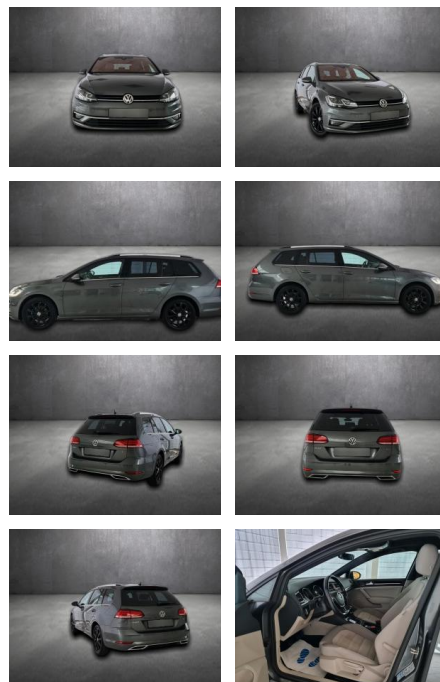

## Volkswagen Golf Variant Golf VII Variant Highlin...

AH90-74880-128 **Angebotsnr.:**

<b>Erstzulassung:</b>	<b>Kilometer:</b>	<b>Farbe:</b>	<b>Leistung:</b>	<b>Kraftstoffart:</b>
17.02.2018	52.495		110 kW / 150 PS	Benzin