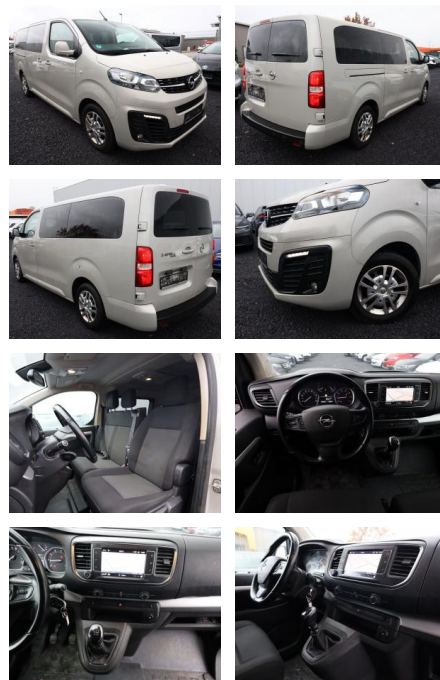

## Opel Zafira Life L 1.5 Diesel 120 Selection

AT27-GW-ABOAngebotssnr.:

Erstzulassung:	Kilometer:	Farbe:	Leistung:	Kraftstoffart:
29.05.2020	96.000		88 kW / 120 PS	Diesel

**PREIS**  
**25.090 €**

**FINANZIERUNGSBEISPIEL**  
Laufzeit: 72 Monate      Anzahlung: 25 %  
Basis-Finanzierung:\*      Mtl. Rate:  
Zielraten-Finanzierung:\*\* **186 €**