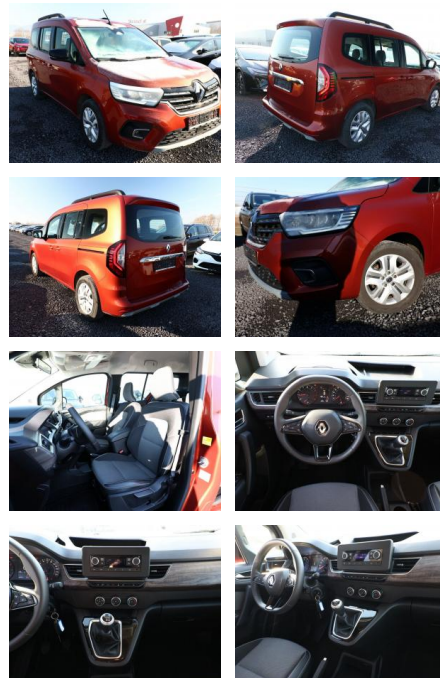

AT27-GW-ABO **Angebotsnr.:**

Erstzulassung:	Kilometer:	Farbe:	Leistung:	Kraftstoffart:
10.01.2022	26.000		96 kW / 131 PS	Benzin

PREIS
25.590 €

FINANZIERUNGSBEISPIEL

Laufzeit: 72 Monate Anzahlung: 25 %
Basis-Finanzierung:* Mtl. Rate:
Zielraten-Finanzierung:** **190 €**

Ausstattung

Weiteres

- Metallic-Lackierung
- Sitz-Paket (Lendenwirbelstütze Sitz vorn links / Sitzheizung vorn)
- Steckdose (12V-Anschluß) im Koffer-/Laderaum
- Kinderspiegel (zusätzlicher Innenspiegel für den Fond)
- Fahrassistenz-System: Berganfahr-Assistent (HSA)
- Fahrassistenz-System: Verkehrszeichenerkennung
- Isofix-Aufnahmen für Kindersitz
- LM-Felgen 16 Zoll
- Reifen 205/60 R16
- Smartphone Halterung
- Tasche an Vordersitzrücklehnen
- Audiosystem: Radio R&GO (Bluetooth) (Radioempfang digital (DAB+) / Freisprecheinrichtung Bluetooth / USB-Anschluss /