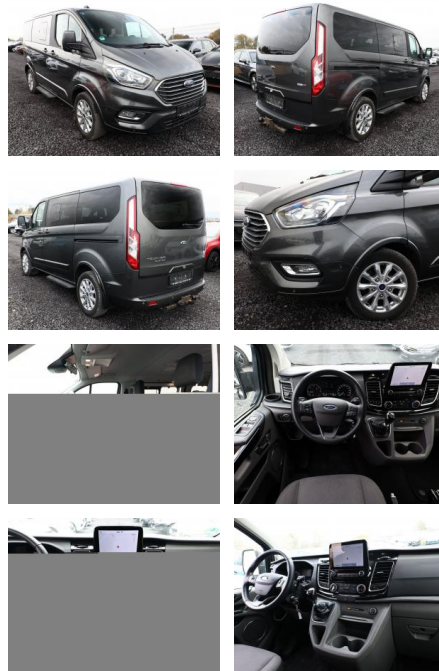

AT27-GW-A1295 Angebotsnr.:

Erstzulassung:	Kilometer:	Farbe:	Leistung:	Kraftstoffart:
15.03.2021	55.000		96 kW / 131 PS	Diesel

PREIS
37.320 €

FINANZIERUNGSBEISPIEL
Laufzeit: 72 Monate Anzahlung: 25 %
Basis-Finanzierung:* Mtl. Rate:
Zielraten-Finanzierung:** **277 €**

Ausstattung

Weiteres

- Metallic-Lackierung
- Audiosystem 24/25: Navigationssystem inkl. SYNC 3 mit AppLink und 8" Multifunktionsdisplay (USB-Schnittstelle)
- Adaptive Geschwindigkeitsregelanlage (Tempomat) mit Abstandsregelung ACC (Fahrassistenz-System: Notbrems-Assistent)
- Anhängerkupplung: Kugelkopf fest (Anhänger-Stabilisierungs-Programm (TSA))
- Außenspiegel Totwinkel-Assistent (Außenspiegel elektr. anklappbar / Außenspiegel elektr. verstell- und heizbar)
- Rückfahrkamera mit Farbdisplay
- Fahrassistenz-System: Park-Assistent (Active Park Assist) (Parksensoren seitlich)