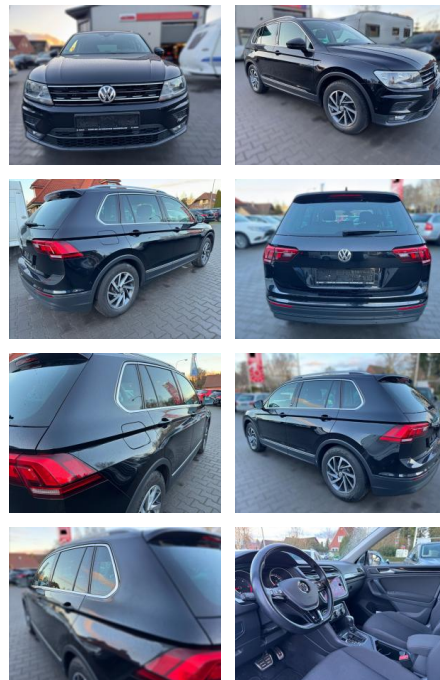

## Volkswagen Tiguan Sound

FA03-41369921 Angebotsnr.:

<b>Erstzulassung:</b>	<b>Kilometer:</b>	<b>Farbe:</b>	<b>Leistung:</b>	<b>Kraftstoffart:</b>
18.08.2017	117.200	Diverse	110 kW / 150 PS	Diesel

**PREIS**  
**19.540 €**